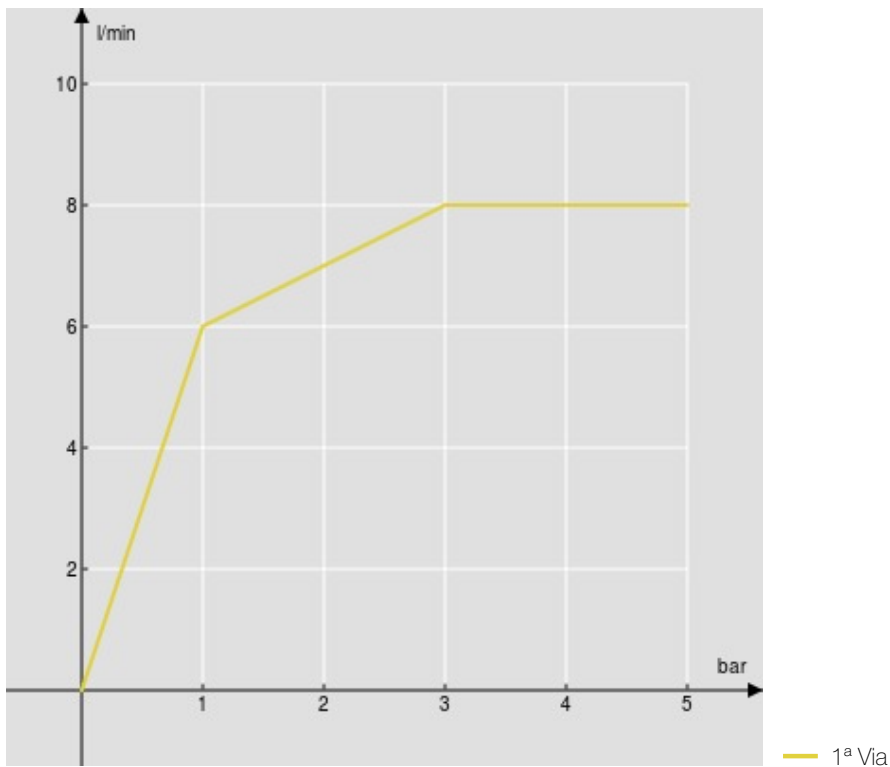

SPECIFICHE

Monocomando esterno con set doccia

Chrome

Supporto doccetta fisso

Pulsante apertura / chiusura

Doccetta monogetto e flessibile 150 cm

Imballo: 21 x 17,3 x 7,2 cm / 0,00262 m³ / 1,2 kg

DIAGRAMMA DI PORTATA: ACQUA CALDA/FREDDA

DIAGRAMMA DI PORTATA: ACQUA MISCELATA