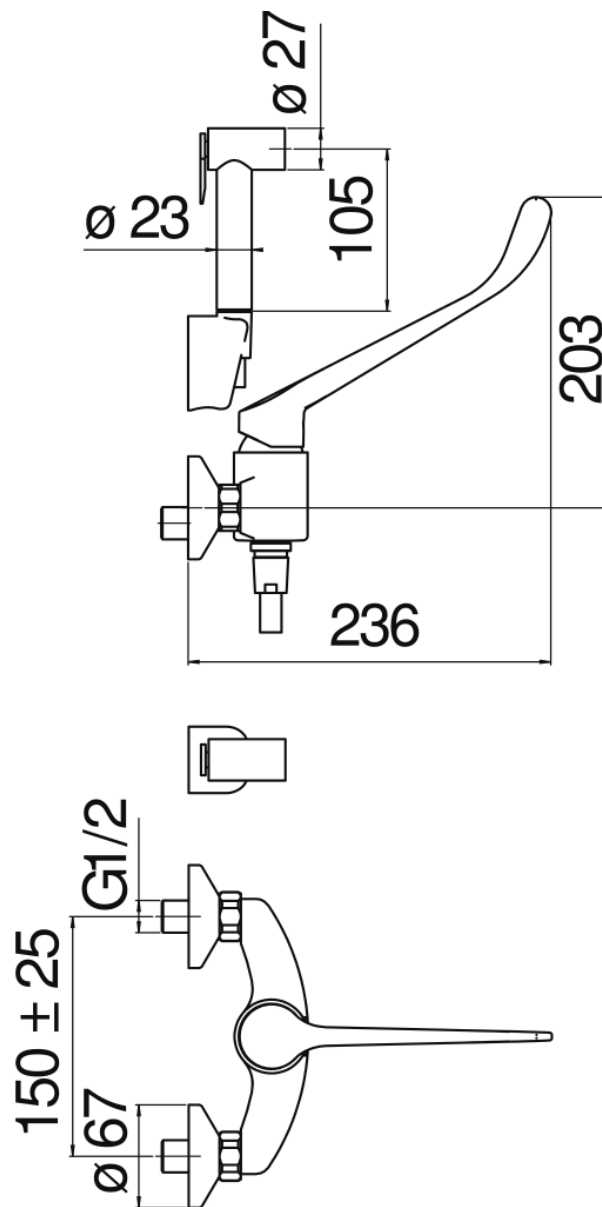

SPECIFICHE

Monocomando esterno con set doccia

Chrome

Supporto doccetta fisso

Pulsante apertura / chiusura

Doccetta monogetto e flessibile 150 cm

Imballo: 21 x 17,3 x 7,2 cm / 0,00262 m³ / 1,2 kg

DIAGRAMMA DI PORTATA: ACQUA CALDA/FREDDA

DIAGRAMMA DI PORTATA: ACQUA MISCELATA